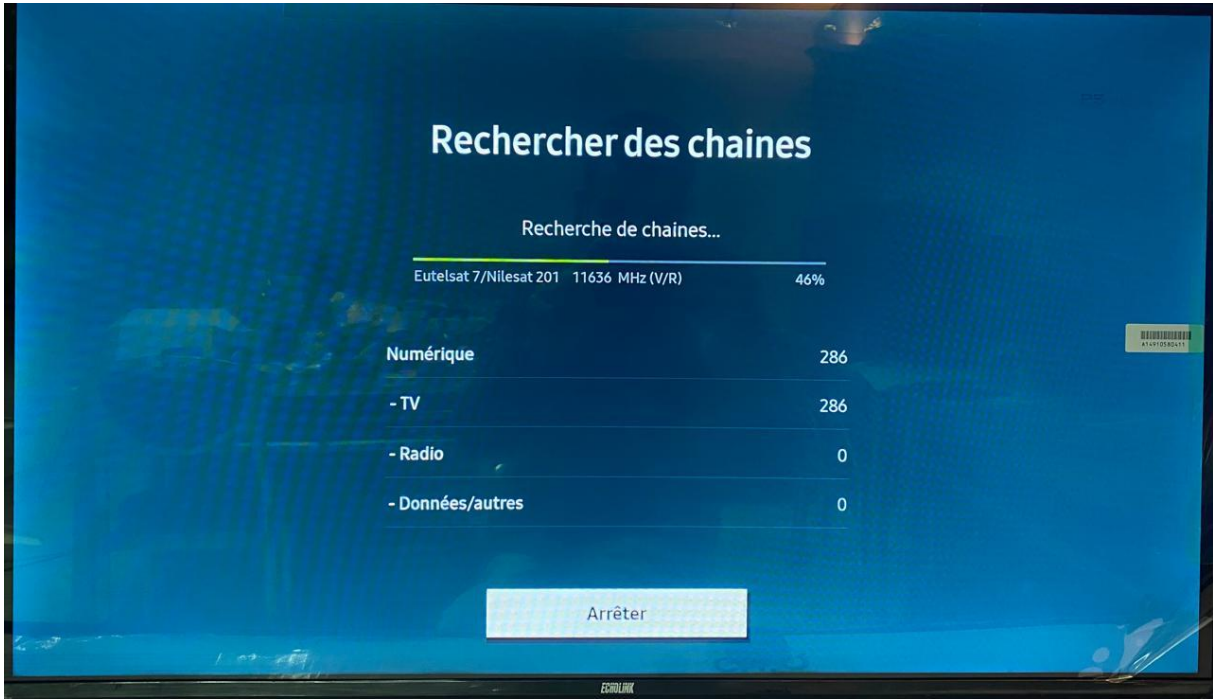

2. إضغط على " Diffusion "

3. إضغط على " Recherche automatique "

4. إضغط على " Démarrer "

5. على مستوى السطر الأول ، إختار " Satellite "

6. هنا إختار إسم القمر الذي تريد البحث عليه ، رقم LNB الخاص به ، نوع البحث ، تم إضغط على " Recherche " لبدء البحث عن القنوات

7. المرجو الانتظار حتى اكتمال البحث عن القنوات

تمت عملية البحث بنجاح و تم إيجاد قناة 612

إلى اللقاء في مقالات قادمة بإذن الله