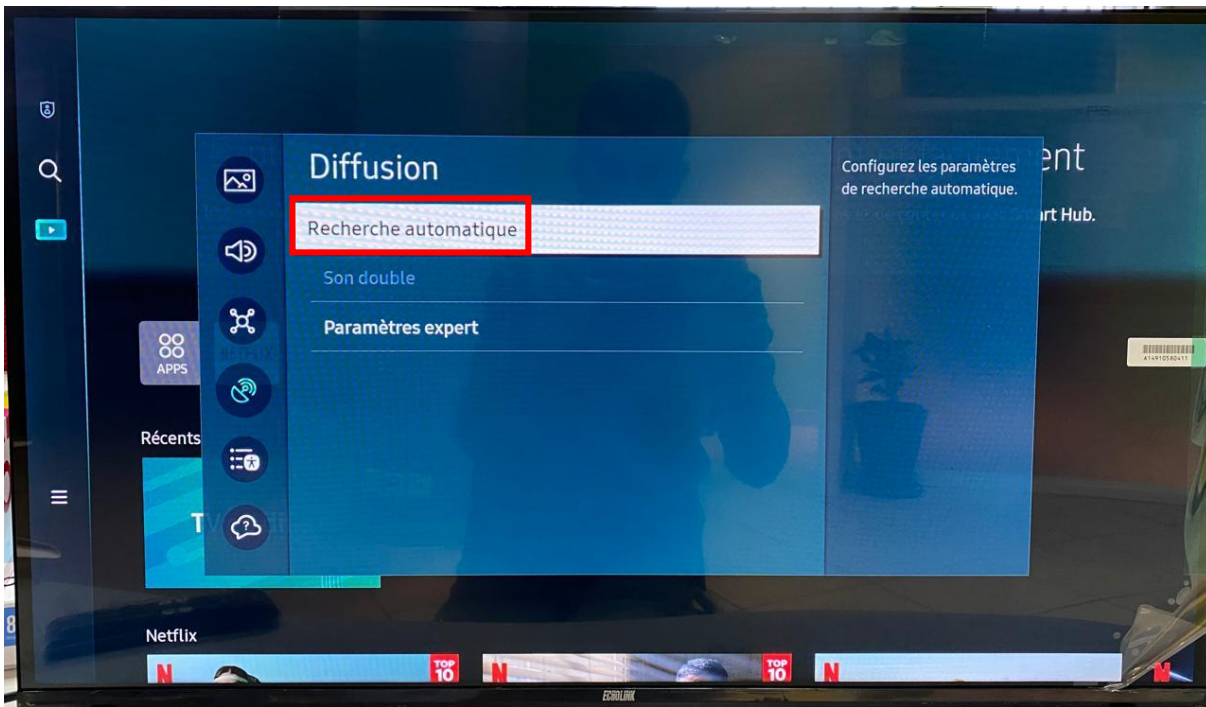

طريقة البحث عن القنوات الفضائية لأجهزة تلفاز ECHOLINK TV 32" TIZEN F32T7000 ECHOLINK TV 43" TIZEN F32T7000

بعد تشغيل التلفاز، قم بتوصيل كابل LNB بالتلفاز
تم اتباع الخطوات التالية :

1. إضغط على زر "Settings" بجهاز التحكم عن بعد

2. إضغط على " Diffusion "

3. إضغط على " Recherche automatique "

4. إضغط على " Démarrer "

5. على مستوى السطر الأول ، إختار " Satellite "

6. هنا إختار إسم القمر الذي تريد البحث عليه ، رقم LNB الخاص به ، نوع البحث ، تم إضغط على " Recherche " لبدء البحث عن القنوات