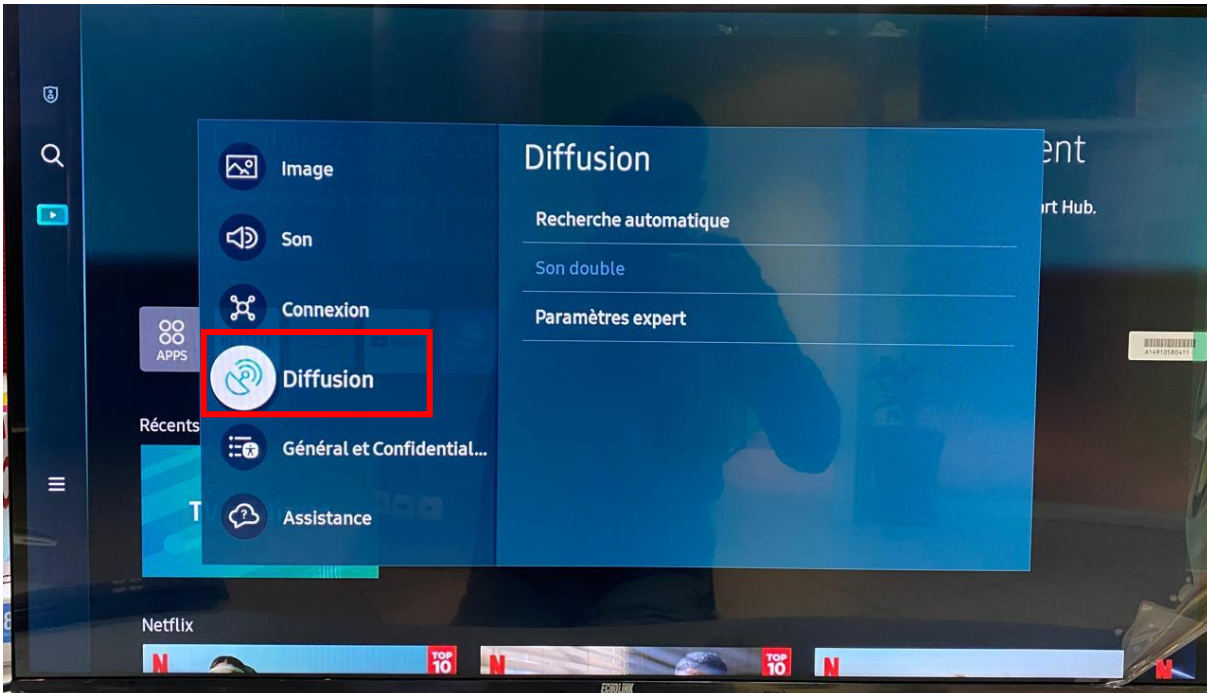

2. إضغط على " Diffusion "