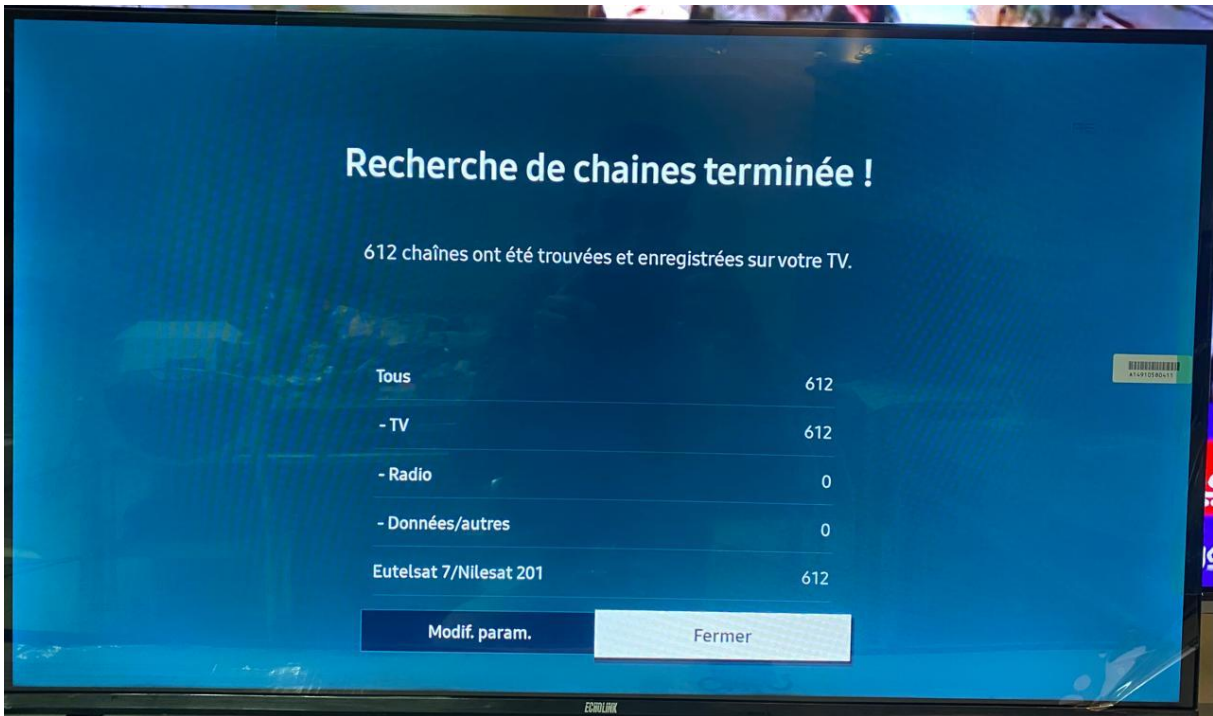

طريقة البحث عن القنوات الفضائية لأجهزة تلفاز ECHOLINK TV 32" TIZEN F32T7000 ECHOLINK TV 43" TIZEN F32T7000

بعد تشغيل التلفاز، قم بتوصيل كابل LNB بالتلفاز
تم اتباع الخطوات التالية :

1. إضغط على زر "Settings" بجهاز التحكم عن بعد

2. إضغط على " Diffusion "

3. إضغط على " Recherche automatique "

4. إضغط على " Démarrer "

5. على مستوى السطر الأول ، إختار " Satellite "

6. هنا إختار إسم القمر الذي تريد البحث عليه ، رقم LNB الخاص به ، نوع البحث ، تم إضغط على " Recherche " لبدء البحث عن القنوات

7. المرجو الانتظار حتى اكتمال البحث عن القنوات

تمت عملية البحث بنجاح و تم إيجاد قناة 612

إلى اللقاء في مقالات قادمة بإذن الله