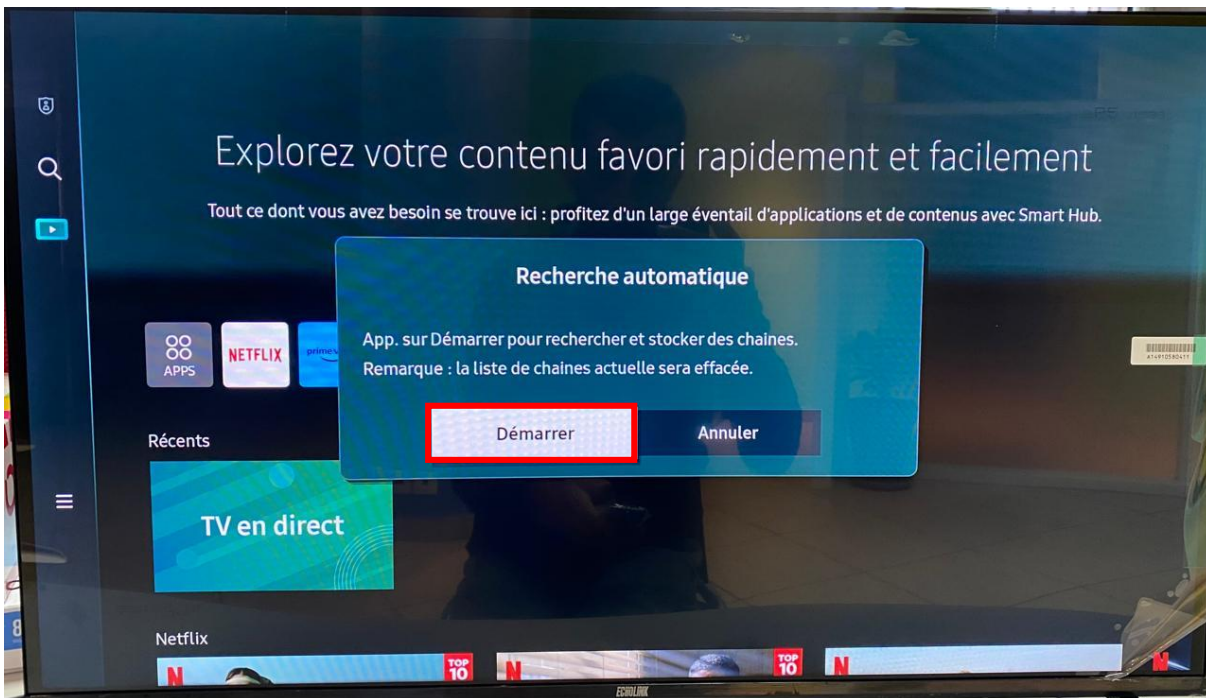

4. إضغط على " Démarrer "