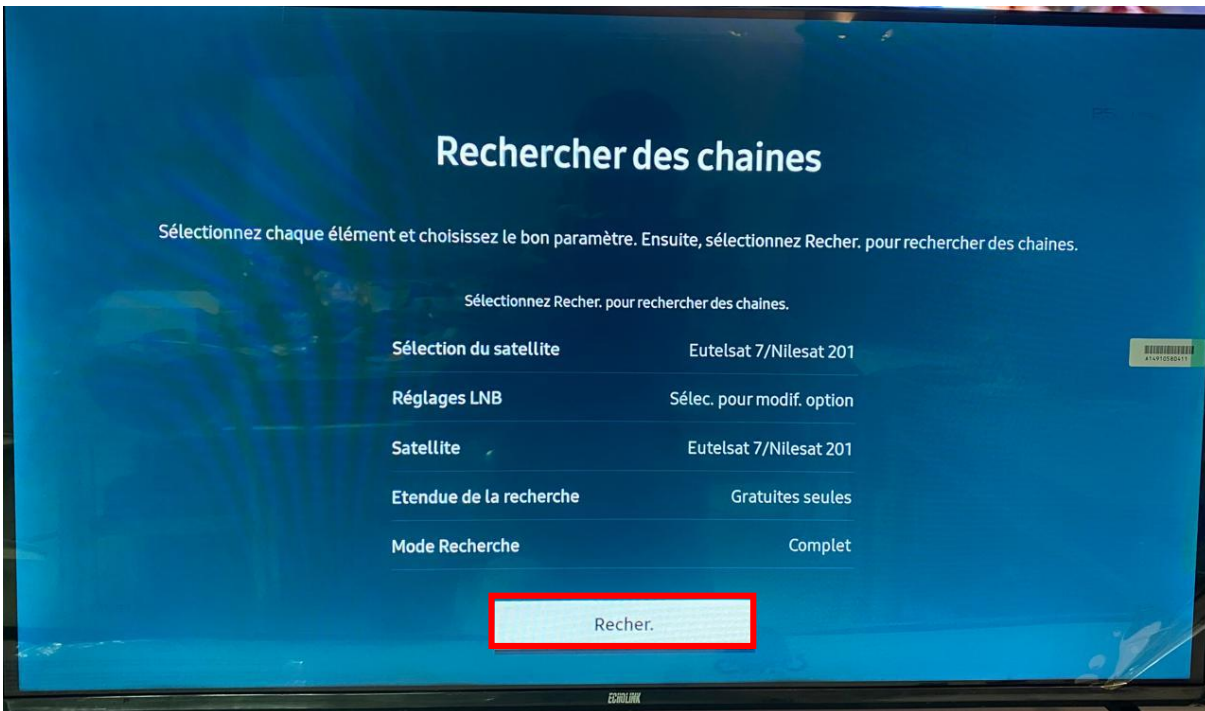

2. إضغط على " Diffusion "

3. إضغط على " Recherche automatique "

4. إضغط على " Démarrer "

5. على مستوى السطر الأول ، إختار " Satellite "

6. هنا إختار إسم القمر الذي تريد البحث عليه ، رقم LNB الخاص به ، نوع البحث ، تم إضغط على " Recherche " لبدء البحث عن القنوات